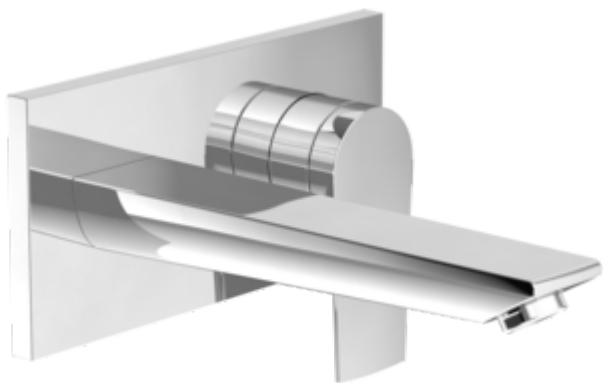

SUBWAY 2.0 GRIFERÍA MONOMANDO DE LAVABO

INFORMACIÓN DEL PRODUCTO

Título del artículo	Villeroy & Boch Subway 2.0 Grifería monomando de lavabo
Número de artículo	TVW10211211061
Longitud en mm	225
Anchura en mm	230
Altura en mm	105
Colección	Subway 2.0
Nombre del producto	Grifería monomando de lavabo
Nombre del color	Cromo